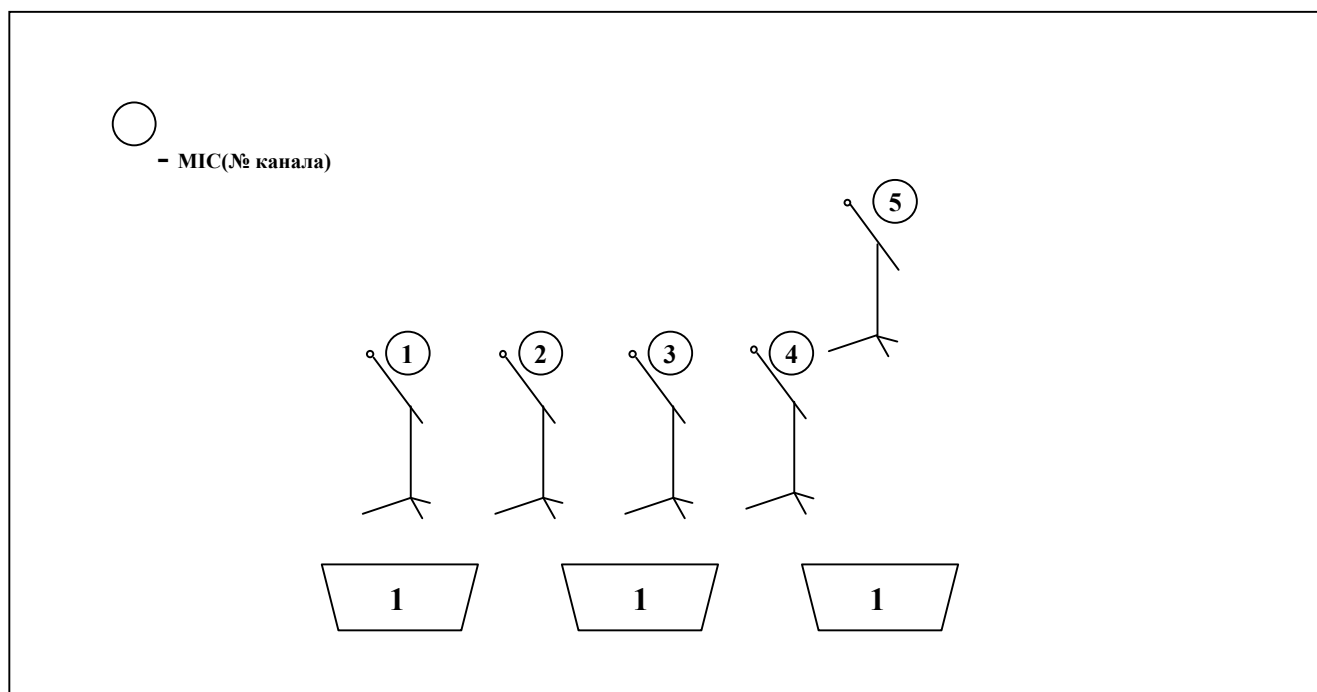

Технический райдер

*Нижеследующие требования являются обязательными для проведения концертов. В случае невыполнения приглашающей стороной данных обязательств (частично или полностью) просьба заранее связаться по телефону **+7 (926) 704-52-52**, для совместного решения этого вопроса. Иначе - группа оставляет за собой право отказать от выступления без возврата гонорара.*

1. PA-system:

- Профессиональная система звукоусиления известных фирм: (MEYER SOUND, L-ACOUSTICS, NEXO, EV, EAW, DYNACORD, TURBOSOUND...), мощность которой составляется из расчёта: 5 кВт – зал 500 мест, 10 кВт – зал 1000 мест и т.д.

2. F.O.H.:

- Профессиональный микшерный пульт с возможностью обеспечения необходимых требований (см. input list) известных фирм: (ALLEN&HEATH, SOUNDSCRAFT, YAMAHA, DIGICO...).
- Мастер эквалайзер 2x31 полоса типа BSS-960, DBX-2231...
- Мониторный эквалайзер на каждую линию мониторов (BSS-960, DBX-2231...)
- Приборы динамической обработки: COMPRESSOR, GATE типа BSS-404, DBX-166, DRAWMER-501... (при наличии цифрового пульта возможно использование внутренней обработки).
- Приборы обработки звука HALL, DELAY предпочтительно: TC ELECTRONIC: M-3000, M-2000, M-ONE XL, D-TWO. (при наличии цифрового пульта возможно использование внутренней обработки).

3. MONITORS:

- Профессиональные мониторные кабинеты известных фирм: (L-ACOUSTICS, MEYER SOUND, MARTIN AUDIO, DYNACORD...) мощностью не менее 300 Вт., не менее 6 шт., в две линии + двухполосные прострелы в одну линию (см. stage plan).

4. BACKLINE:

- 5 вокальных микрофонов (см. input list) на стойках.
- Стойка для гитары.

INPUT LIST

Канал №	Назначение	Микрофон	Insert
1.	Vocal	Shure SM-58, beta-58 +stand	Compressor (group)
2.	Vocal	Shure SM-58, beta-58 +stand	Compressor (group)
3.	Vocal	Shure SM-58, beta-58 +stand	Compressor (group)
4.	Vocal	Shure SM-58, beta-58 +stand	Compressor (group)
5.	Vocal	Shure SM-58, beta-58 +stand	Compressor (group)

STAGE PLAN

*По всем возникшим вопросам обращайтесь по нижеуказанным телефонам:

+7 (985) 366 22 72

Владислав Хромченко (звукорежиссер);

+7 (926) 704 52 52

Юрий Андропов (администратор)

+7 (916) 135-36-36

Владимир Абрамчук (администратор)